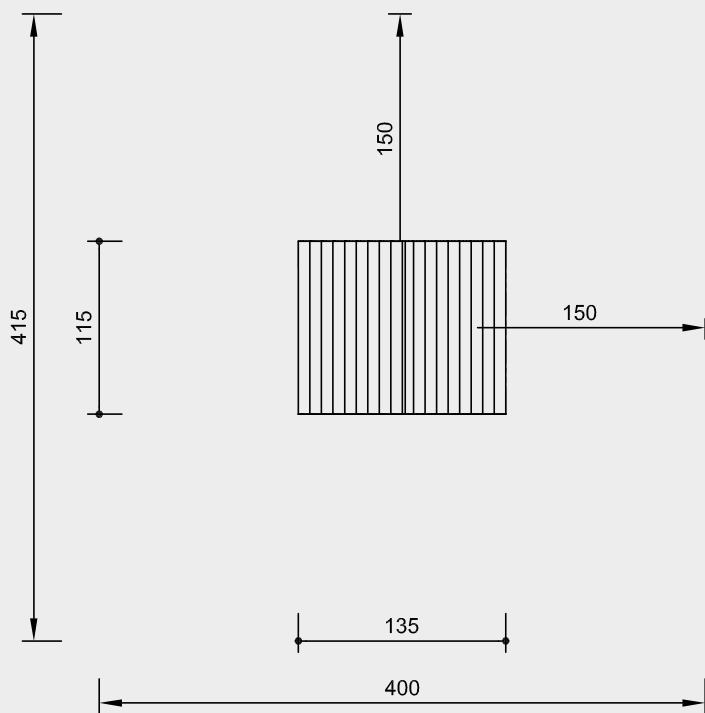

Best.-Nr. 4.10105
Kleines Spielhäuschen

Sicherheitsbereich ———▶
 Gerätemaß ———●
 Funktionsbereich ———|

Maßstab 1:50

Sicherheitsprüfung nach DIN EN 1176

Lieferumfang

- 1 Hauskörper, eingebaut:
- 2 Sitzbänke
- 1 Tisch
- 2 Dachhälften, einlagig
- 4 Fundamenteisen

Installationshinweise

Untergrund
 entsprechend einer Fallhöhe $\leq 0,60$ m
 (ausführliche Erläuterung siehe Preisliste)

Fundamente
 (nur gegen Wegtragen notwendig)
 4 Stück 30 x 30 x 30 cm
 Aushubtiefe 40 cm

Weitere Erläuterungen zu den
Qualitätsmerkmalen siehe Preisliste.

Abmessungen

(geringe Abweichungen möglich)

Höhe	1,20 m
Länge	1,35 m
Breite	1,15 m
Gewicht	150 kg

4.10105