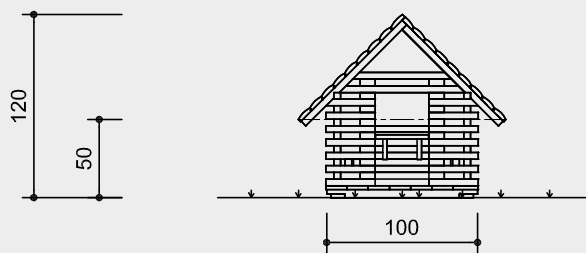

Empfohlen fr

- U3
- Kindergartenkinder
- Betreute Spielbereiche, wie Kindergrten, Schulen, Kinderhorte o..
- ffentliche Spielbereiche ohne Betreuung, wie Spielpltze, Parkanlagen o..

Kleines Spielhäuschen

Best.-Nr. 4.10105
Kleines Spielhäuschen

Sicherheitsbereich ———▶
 Gerätemaß ———●
 Funktionsbereich ———|

Maßstab 1:50

Sicherheitsprüfung nach DIN EN 1176

Lieferumfang

- 1 Hauskörper, eingebaut:
- 2 Sitzbänke
- 1 Tisch
- 2 Dachhälften, einlagig
- 4 Fundamenteisen

Weitere Erläuterungen zu den
Qualitätsmerkmalen siehe Preisliste.

Abmessungen

(geringe Abweichungen möglich)

Höhe	1,20 m
Länge	1,35 m
Breite	1,15 m
Gewicht	150 kg

4.10105