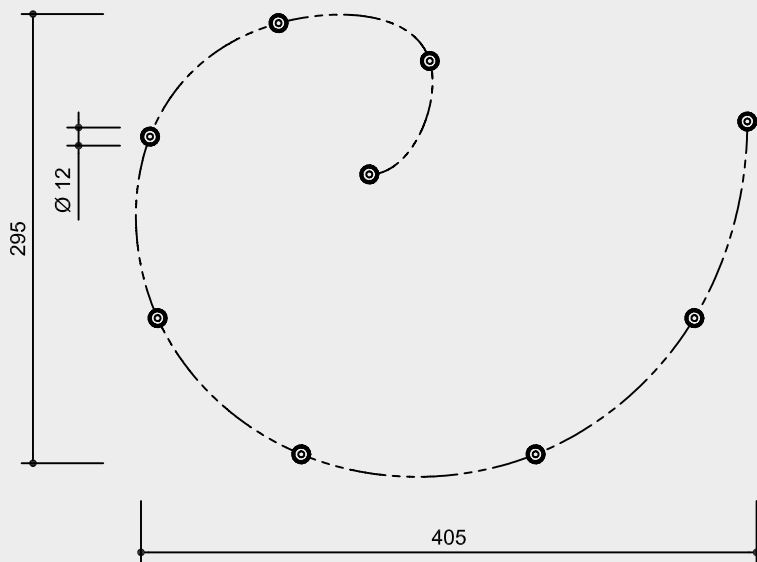

Best.-Nr. 10.61000
Duftorgel

Sicherheitsbereich →
Gerätemaß ●
Funktionsbereich —|

Maßstab 1:50

Technische Angaben

Gerät aus Edelstahl
mit Riechöffnung

Bodenverankerung

Alle Teile zur Bodenverankerung
sind aus feuerverzinktem Stahl bzw.
Edelstahl

**Weitere Erläuterungen zu den
Qualitätsmerkmalen siehe Preisliste.**

Abschraubbarer, gesicherter Deckel

Standpfosten für Erläuterungstafel
aus V2A

Abmessungen

(geringe Abweichungen möglich)

Höhe	1,00 - 1,40 m
Durchmesser	max. 0,12 m
Gewicht	60 kg

Lieferumfang

- 9 Stelen mit aromatischen Ölen
  für den Bedarf der nächsten zwei
  Jahre
- 1 Erläuterungstafel
  mit Standpfosten zum Aufdübeln
  und 2 Schwerlastanker

Marke

30 2005 500 000 Deutschland
40-0682207 Südkorea

Installationshinweise

Empfohlener Platzbedarf
mit Funktionsraum
5,00 x 4,00 m

Fundamente
9 Stück 50 x 50 x 40 cm
Aushubtiefe 60 cm

Erläuterungstafel
1 Stück 40 x 40 x 40 cm
Aushubtiefe 60 cm

Achtung!
**Für Baustellenmaße aktuelle
Montageanleitung anfordern.**
Technische Änderungen vorbehalten.

Die dargestellte Anordnung der Stelen
ist nur ein Vorschlag.
Eine andere Anzahl von Stelen ist
möglich. Mindestbestellmenge: 3

10.61000