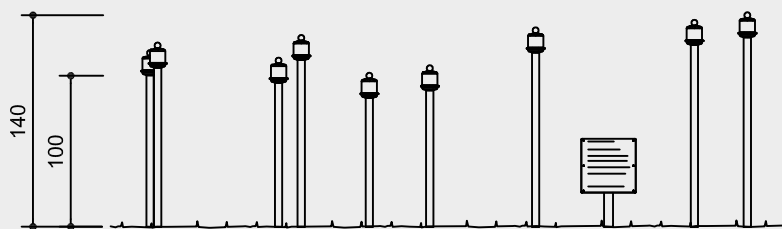

10.61000

Best.-Nr. 10.61000
Duftorgel

Sicherheitsbereich →
 Gerätemaß ●
 Funktionsbereich —|

Maßstab 1:50

Technische Angaben

Gerät aus Edelstahl
 mit Riechöffnung

Bodenverankerung

Alle Teile zur Bodenverankerung
 sind aus feuerverzinktem Stahl bzw.
 Edelstahl

**Weitere Erläuterungen zu den
 Qualitätsmerkmalen siehe Preisliste.**

Abschraubbarer, gesicherter Deckel

Standpfosten für Erläuterungstafel
 aus V2A

Abmessungen

(geringe Abweichungen möglich)

| | |
|-------------|---------------|
| Höhe | 1,00 - 1,40 m |
| Durchmesser | max. 0,12 m |
| Gewicht | 60 kg |