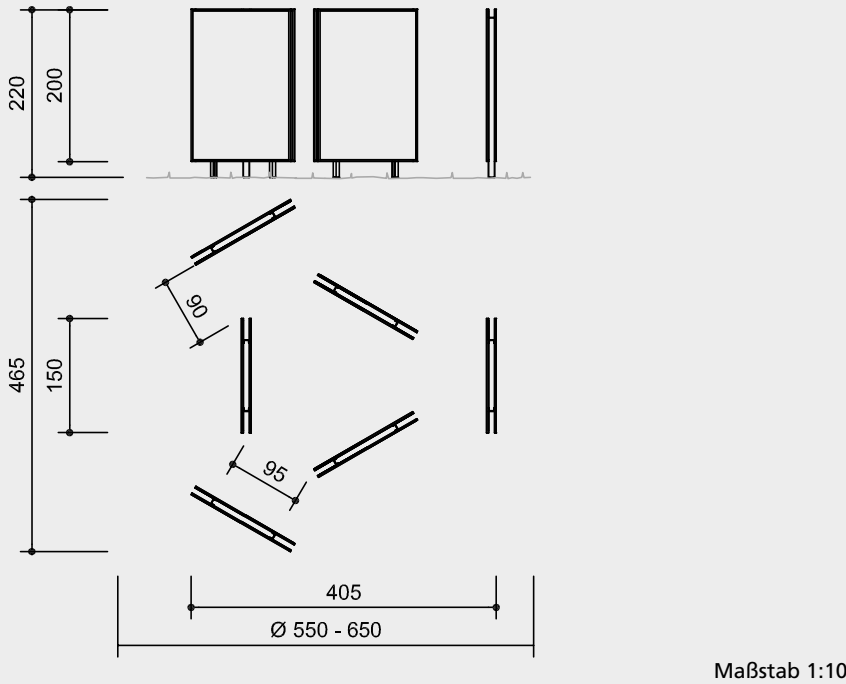

10.23400

10.23410 / 10.23420

Best.-Nr. 10.23400
Kleines begehbares Kaleidoskop

Sicherheitsbereich →
 Gerätemaß ●
 Funktionsbereich —|

Best.-Nr. 10.23410
Großes begehbares Kaleidoskop nur Innenflächen verspiegelt
Best.-Nr. 10.23420
Großes begehbares Kaleidoskop komplett verspiegelt

Tragkonstruktion verzinkt
 Hochglänzend polierte Edelstahlspiegel auf wasserfest verleimten Trägerplatten elastisch aufgeklebt, eingefasst in eloxierte Aluminiumprofile
 Stärke der Spiegelbleche 1,5 mm

Best.-Nr. 10.23400

3 Stück 30 x 30 x 40 cm
 Aushubtiefe 60 cm

Best.-Nr. 10.23410 / 10.23420

12 Stück 60 x 40 x 40 cm
 Aushubtiefe 60 cm

Achtung!
Für Baustellenmaße aktuelle Montageanleitung anfordern.
 Technische Änderungen vorbehalten.