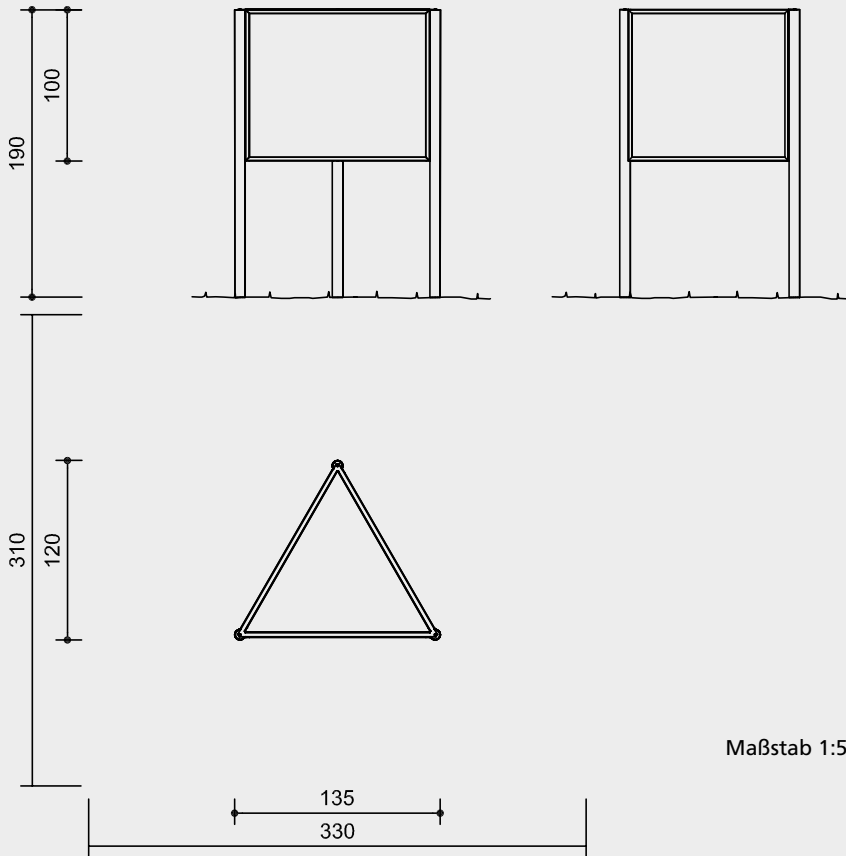

10.23400

10.23410 / 10.23420

Best.-Nr. 10.23400
Kleines begehbares Kaleidoskop

Sicherheitsbereich →
 Gerätemaß ●
 Funktionsbereich —|

Best.-Nr. 10.23410
Großes begehbares Kaleidoskop nur Innenflächen verspiegelt
Best.-Nr. 10.23420
Großes begehbares Kaleidoskop komplett verspiegelt