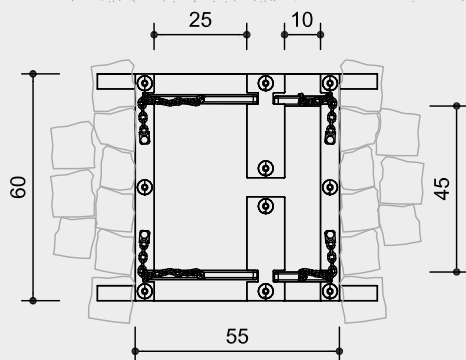

Best.-Nr. 5.28040 Wassergabelung

Best.-Nr. 5.28045 Schleuse

**Wassergabelung
Schleuse**

5.28040

5.28045

Best.-Nr. 5.28040
Wassergabelung

Sicherheitsbereich →
Gerätemaß ●
Funktionsbereich —

Best.-Nr. 5.28045
Schleuse

Abmessungen

(geringe Abweichungen möglich)

Best.-Nr. 5.28040

Wassergabelung

Höhe	0,20 m
Breite	0,40 m
Stauhöhe	0,15 m
Gewicht	11 kg

Best.-Nr. 5.28045

Schleuse

Höhe	0,15 m
Breite	0,55 m
Länge	0,60 m
Stauhöhe	0,15 m
Gewicht	42 kg