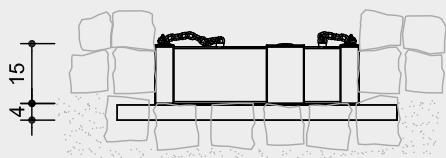

Best.-Nr. 5.28040 Wassergabelung

Best.-Nr. 5.28045 Schleuse

**Wassergabelung
Schleuse**

5.28040

5.28045

Best.-Nr. 5.28040
Wassergabelung

Sicherheitsbereich →
Gerätemaß ●
Funktionsbereich —

Best.-Nr. 5.28045
Schleuse

Abmessungen

(geringe Abweichungen möglich)

Best.-Nr. 5.28040

Wassergabelung

Höhe	0,20 m
Breite	0,40 m
Stauhöhe	0,15 m
Gewicht	11 kg

Best.-Nr. 5.28045

Schleuse

Höhe	0,15 m
Breite	0,55 m
Länge	0,60 m
Stauhöhe	0,15 m
Gewicht	42 kg