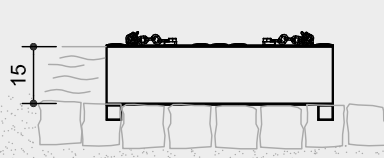

Best.-Nr. 5.28040 Wassergabelung

Best.-Nr. 5.28045 Schleuse

**Wassergabelung
Schleuse**

5.28040

5.28045

Best.-Nr. 5.28040
Wassergabelung

Sicherheitsbereich →
Gerätemaß ●
Funktionsbereich —

Best.-Nr. 5.28045
Schleuse

Abmessungen

(geringe Abweichungen möglich)

Best.-Nr. 5.28040

Wassergabelung

Höhe	0,20 m
Breite	0,40 m
Stauhöhe	0,15 m
Gewicht	11 kg

Best.-Nr. 5.28045

Schleuse

Höhe	0,15 m
Breite	0,55 m
Länge	0,60 m
Stauhöhe	0,15 m
Gewicht	42 kg