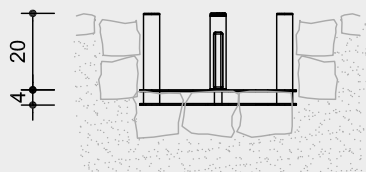

Best.-Nr. 5.28040 Wassergabelung

Best.-Nr. 5.28045 Schleuse

**Wassergabelung
Schleuse**

5.28040

5.28045

Best.-Nr. 5.28040
Wassergabelung

Sicherheitsbereich →
Gerätemaß ●
Funktionsbereich —

Best.-Nr. 5.28045
Schleuse

Abmessungen

(geringe Abweichungen möglich)

Best.-Nr. 5.28040

Wassergabelung

Höhe	0,20 m
Breite	0,40 m
Stauhöhe	0,15 m
Gewicht	11 kg

Best.-Nr. 5.28045

Schleuse

Höhe	0,15 m
Breite	0,55 m
Länge	0,60 m
Stauhöhe	0,15 m
Gewicht	42 kg