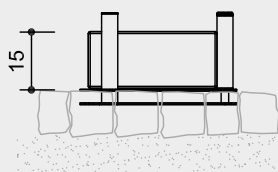

Best.-Nr. 5.28040 Wassergabelung

Best.-Nr. 5.28045 Schleuse

**Wassergabelung
Schleuse**

5.28040

5.28045

Best.-Nr. 5.28040
Wassergabelung

Sicherheitsbereich →
Gerätemaß ●
Funktionsbereich —

Best.-Nr. 5.28045
Schleuse

Maßstab 1:20

Sicherheitsprüfung nach DIN EN 1176

Technische Angaben

Geräte aus V2A,
glasperlengestrahlt und aus schlagzähem,
durchgefärbtem PUR-Kunststoff,
Farbe schwarz

Bodenverankerung

Alle Teile zur Bodenverankerung
sind aus feuerverzinktem Stahl bzw.
Edelstahl

Abmessungen

(geringe Abweichungen möglich)

Best.-Nr. 5.28040

Wassergabelung

Höhe	0,20 m
Breite	0,40 m
Stauhöhe	0,15 m
Gewicht	11 kg

Best.-Nr. 5.28045

Schleuse

Höhe	0,15 m
Breite	0,55 m
Länge	0,60 m
Stauhöhe	0,15 m
Gewicht	42 kg