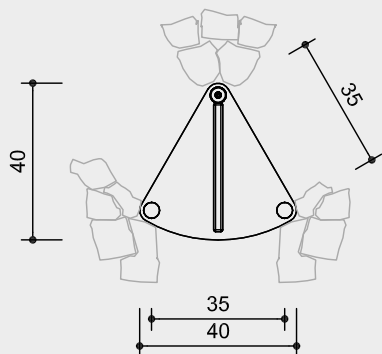

Best.-Nr. 5.28040 Wassergabelung

Best.-Nr. 5.28045 Schleuse

**Wassergabelung
Schleuse**

5.28040

5.28045

Best.-Nr. 5.28040
Wassergabelung

Sicherheitsbereich →
Gerätemaß ●
Funktionsbereich —

Best.-Nr. 5.28045
Schleuse

Abmessungen

(geringe Abweichungen möglich)

Best.-Nr. 5.28040

Wassergabelung

Höhe	0,20 m
Breite	0,40 m
Stauhöhe	0,15 m
Gewicht	11 kg

Best.-Nr. 5.28045

Schleuse

Höhe	0,15 m
Breite	0,55 m
Länge	0,60 m
Stauhöhe	0,15 m
Gewicht	42 kg