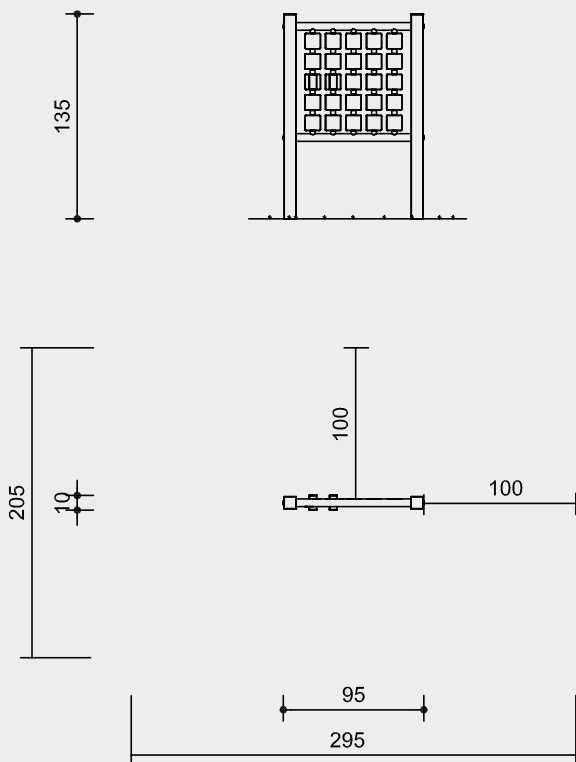

Maßstab 1:50

Sicherheitsprüfung nach DIN EN 1176

Lieferumfang

1 Gestell mit Spielfeld,
 inkl. 4 Schwerlastanker

Geschmacksmuster

40 2020 202 223.7 Deutschland

Installationshinweise

Untergrund
 keine Anforderungen

Fundamente
 2 Stück 40 x 40 x 40 cm
 Aushubtiefe 60 cm

Achtung!
**Für Baustellenmaße aktuelle
 Montageanleitung anfordern.**
 Technische Änderungen vorbehalten.

Technische Angaben

Rahmen und Standpfosten aus V2A,
 glasperlengestrahlt

Tiermotive aus Edelstahl,
 lasergeschnitten und trowalisiert

Merk Dir Was auch mit Sondermotiven
 erhältlich (**Best.-Nr. 9.15210 / 9.15220**)

Abmessungen

(geringe Abweichungen möglich)

Höhe	1,35 m
Länge	0,92 m
Breite	0,10 m
Spielfeldgröße	0,70 x 0,70 m
Gewicht	45 kg