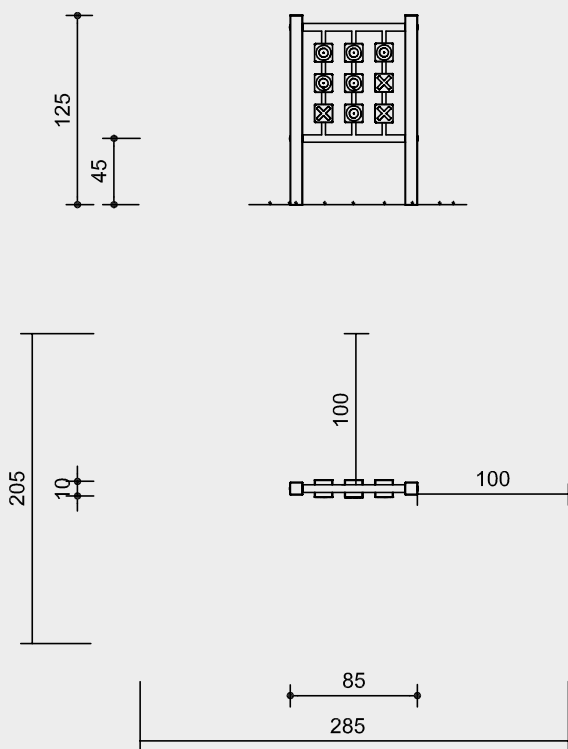

Barrierefrei

- Selbsttätiges Spiel

Tic Tac Toe

Best.-Nr. 9.15300
Tic Tac Toe

Sicherheitsbereich →
 Gerätemaß ●
 Funktionsbereich —

Maßstab 1:100

Sicherheitsprüfung nach DIN EN 1176

Lieferumfang

- 1 Gestell mit Spielfeld,
 inkl. 4 Schwerlastanker

Installationshinweise

Untergrund
 keine Anforderungen

Fundamente
 2 Stück 40 x 40 x 40 cm
 Aushubtiefe 60 cm

Achtung!
Für Baustellenmaße aktuelle
Montageanleitung anfordern.
 Technische Änderungen vorbehalten.

9 Paar Drehhölzer aus geölter
 Gebirglärche mit zweiseitigem
 Tic Tac Toe Motiven in Gleitbuchsen
 gelagert

Abmessungen

(geringe Abweichungen möglich)

Höhe	1,25 m
Länge	0,85 m
Breite	0,10 m
Spielfeldgröße	0,70 x 0,70 m
Gewicht	45 kg