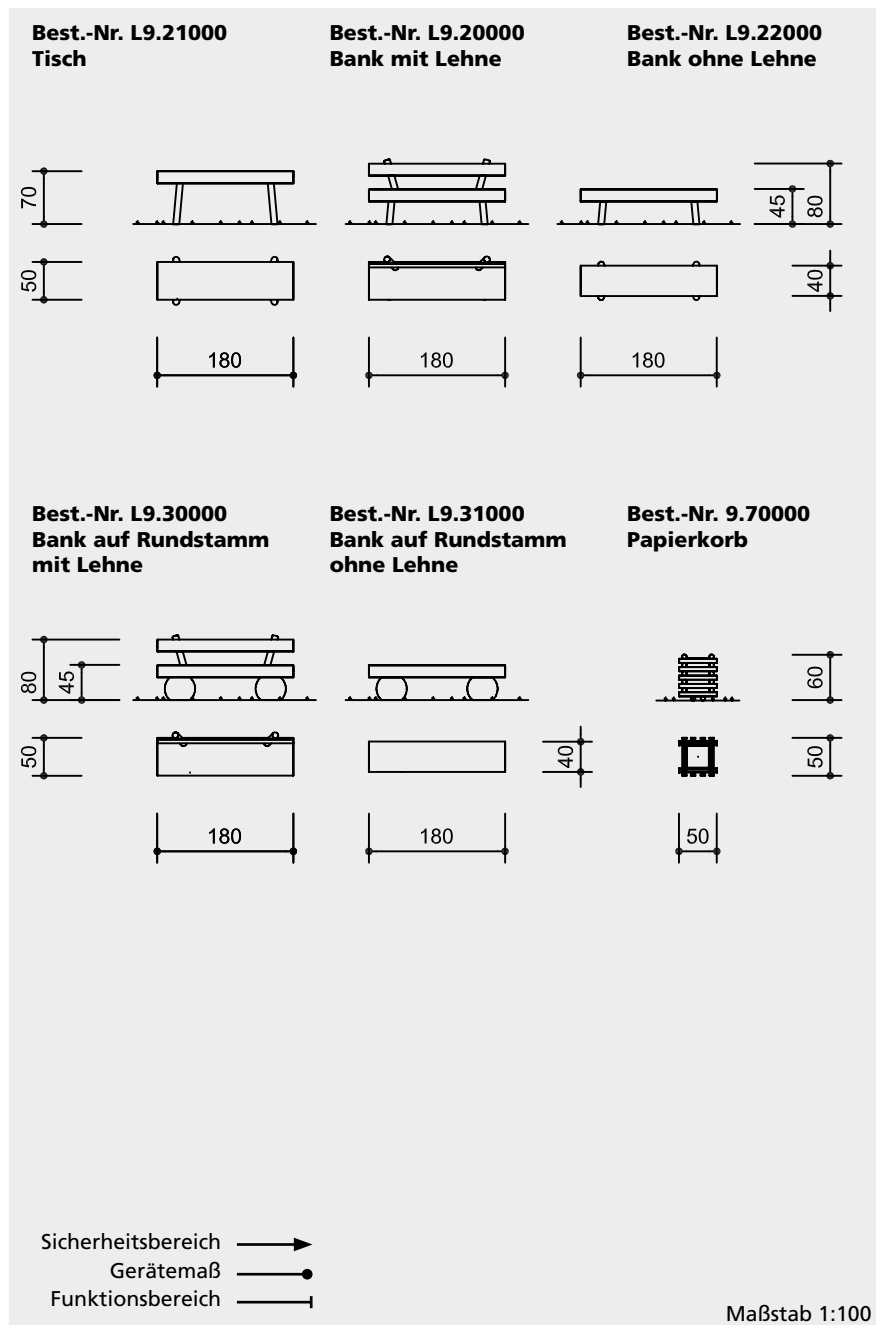

L9.20000 / L9.22000

L9.21000

Sicherheitsprüfung nach DIN EN 1176

Lieferumfang

1 Teil jeweils

Installationshinweise

Untergrund
Keine Anforderungen

Fundamente
Nur zur Verankerung notwendig

Achtung!
Für Baustellenmaße aktuelle Montageanleitung anfordern.
Technische Änderungen vorbehalten.

Technische Angaben

Geräte aus nicht imprägnierter Gebirglärche

Best.-Nr. L9.20000 - L9.31000 Bänke und Tisch

Herzgetrennt
Schnitthölzer herzgetrennt, dadurch Verminderung von Rissanfälligkeit und unerwünschter Formänderung

Weitere Erläuterungen zu den Qualitätsmerkmalen siehe Preisliste.

Füße Ø 75 mm

Tischplatten und Sitzflächen aus Bohlen, 14 cm stark

Best.-Nr. 9.70000 Papierkorb

Herzgetrennt
Schnitthölzer herzgetrennt, dadurch Verminderung von Rissanfälligkeit und unerwünschter Formänderung

Bodenverankerung
Alle Teile zur Bodenverankerung sind aus feuerverzinktem Stahl bzw. Edelstahl

Weitere Erläuterungen zu den Qualitätsmerkmalen siehe Preisliste.

Einsatz aus V2A, glasperlengestrahlt

Abmessungen
(geringe Abweichungen möglich)

Best.-Nr. L9.21000 Tisch

Höhe	0,70 m
Länge	1,80 m
Breite	0,50 m
Gewicht	80 kg

Bänke

Sitzhöhe	0,45 m
Länge	1,80 m
Sitzfläche	0,35 - 0,45 m
Gewicht	60 - 100 kg

Best.-Nr. 9.70000 Papierkorb

Höhe	0,60 m
Länge	0,50 m
Breite	0,50 m
Gewicht	25 kg